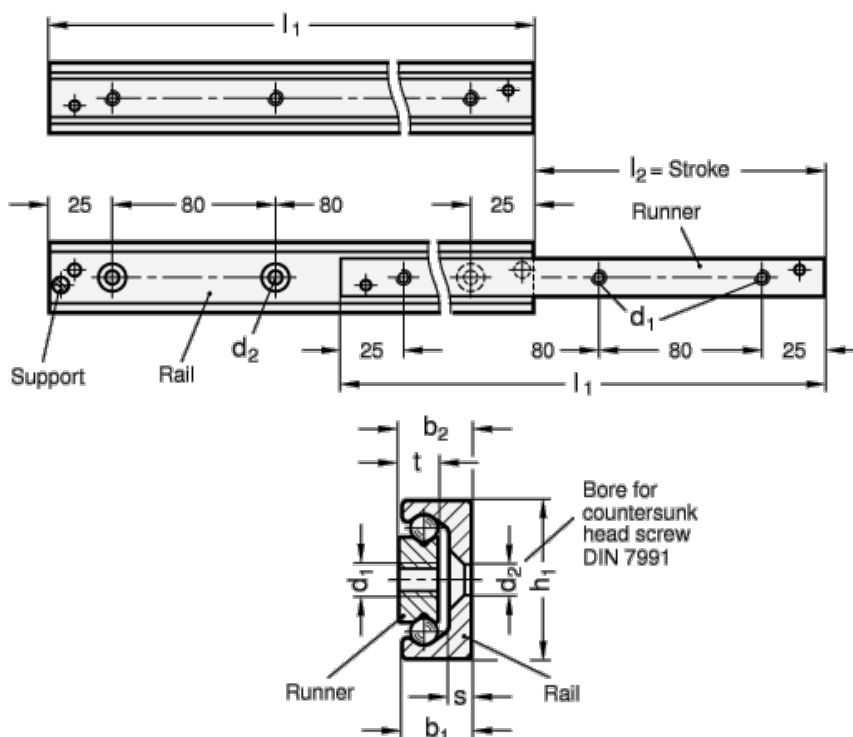

Varenummer: 20240428530

Beskrivelse: E+G udtræksskinne GN 2404-28-530

Mål

$b_1 = 12.3$

$b_2 = 12.9$

$d_1 = M5$

$d_2 = 5.5$

$h_1 = 28$

$L_1 = 274 - 530$

$s = 4$

$t = 7$

Vægt i (g) = 1170